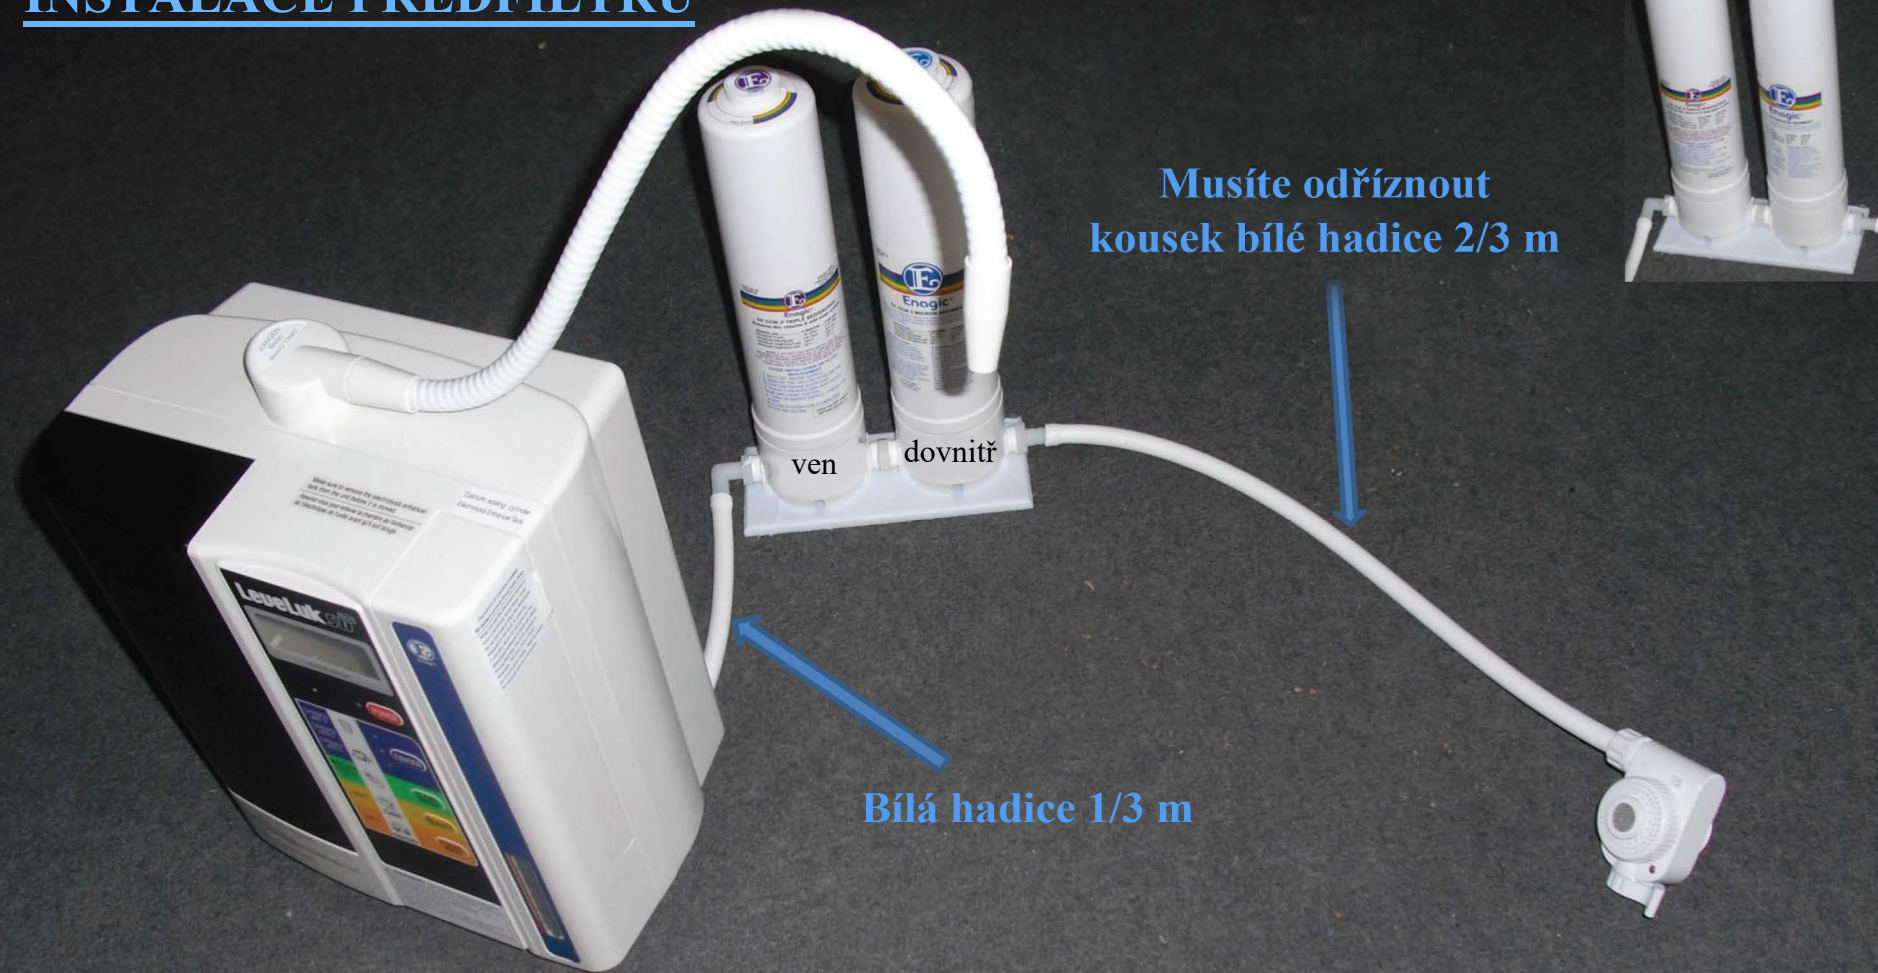

# INSTALACE PŘEDFILTRU

Enagic Europe GmbH

Immermannstr. 33,  
40210 Düsseldorf

Tel.: +49-(0)211-93 65 70-00

Fax: +49-(0)211-93 65 70-27

Platinum

SD501

JR11